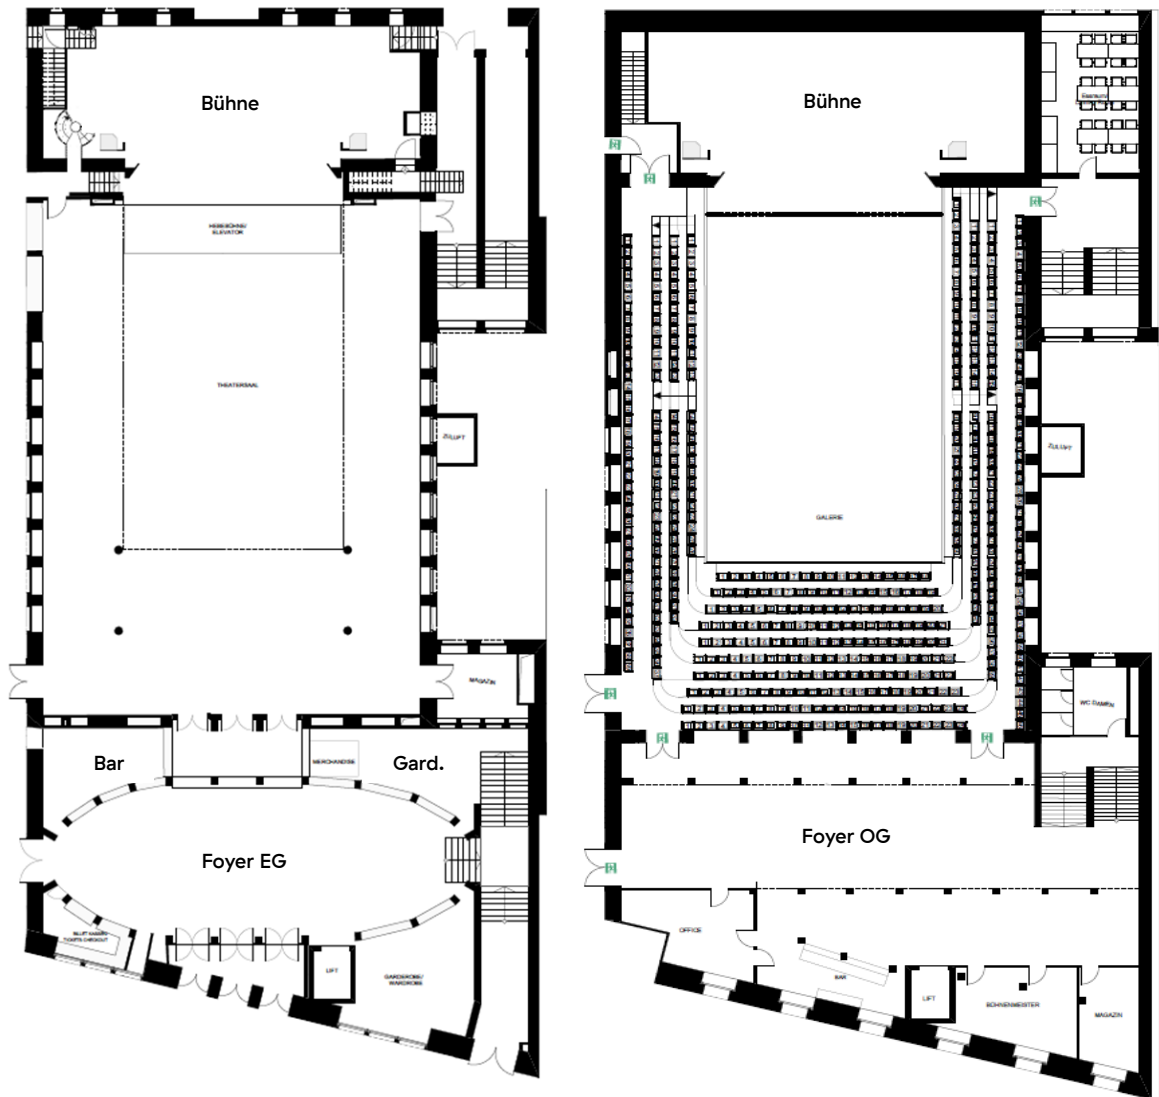

ÜBERSICHT THEATERSAAL

Kapazität		
Max. 1597		
Bestuhlungsarten	Einrichtung	Anzahl Personen
Stehplätze Parterre		1100
Galerie	fixe Bestuhlung	497
Konzertbestuhlung		642
Konzertbestuhlung	mit Podesterie	641
Bankettbestuhlung	6 Personen pro Tisch	420
Seminarbestuhlung	3 Personen pro Tisch	252
Seminarbestuhlung	2 Personen pro Tisch	168
Seminarbestuhlung	1 Person pro Tisch	84

Masse					
Saal		Bühne		Vorbühne	
Länge	25.00m	Portalbreite	9.60m	Breite	10.50m
Breite	18.50m	Portalhöhe	5.25m	Tiefe	2.50m
Fläche	462m²	Innenbreite	16.00m	Höhe	0.00 – 1.15m flexibel
Saalhöhe	9.50m	Tiefe	8.50m		
Saalhöhe unter Galerie	3.20m	Höhe ab Parterre	1.15m		
		Innenhöhe	9.00m